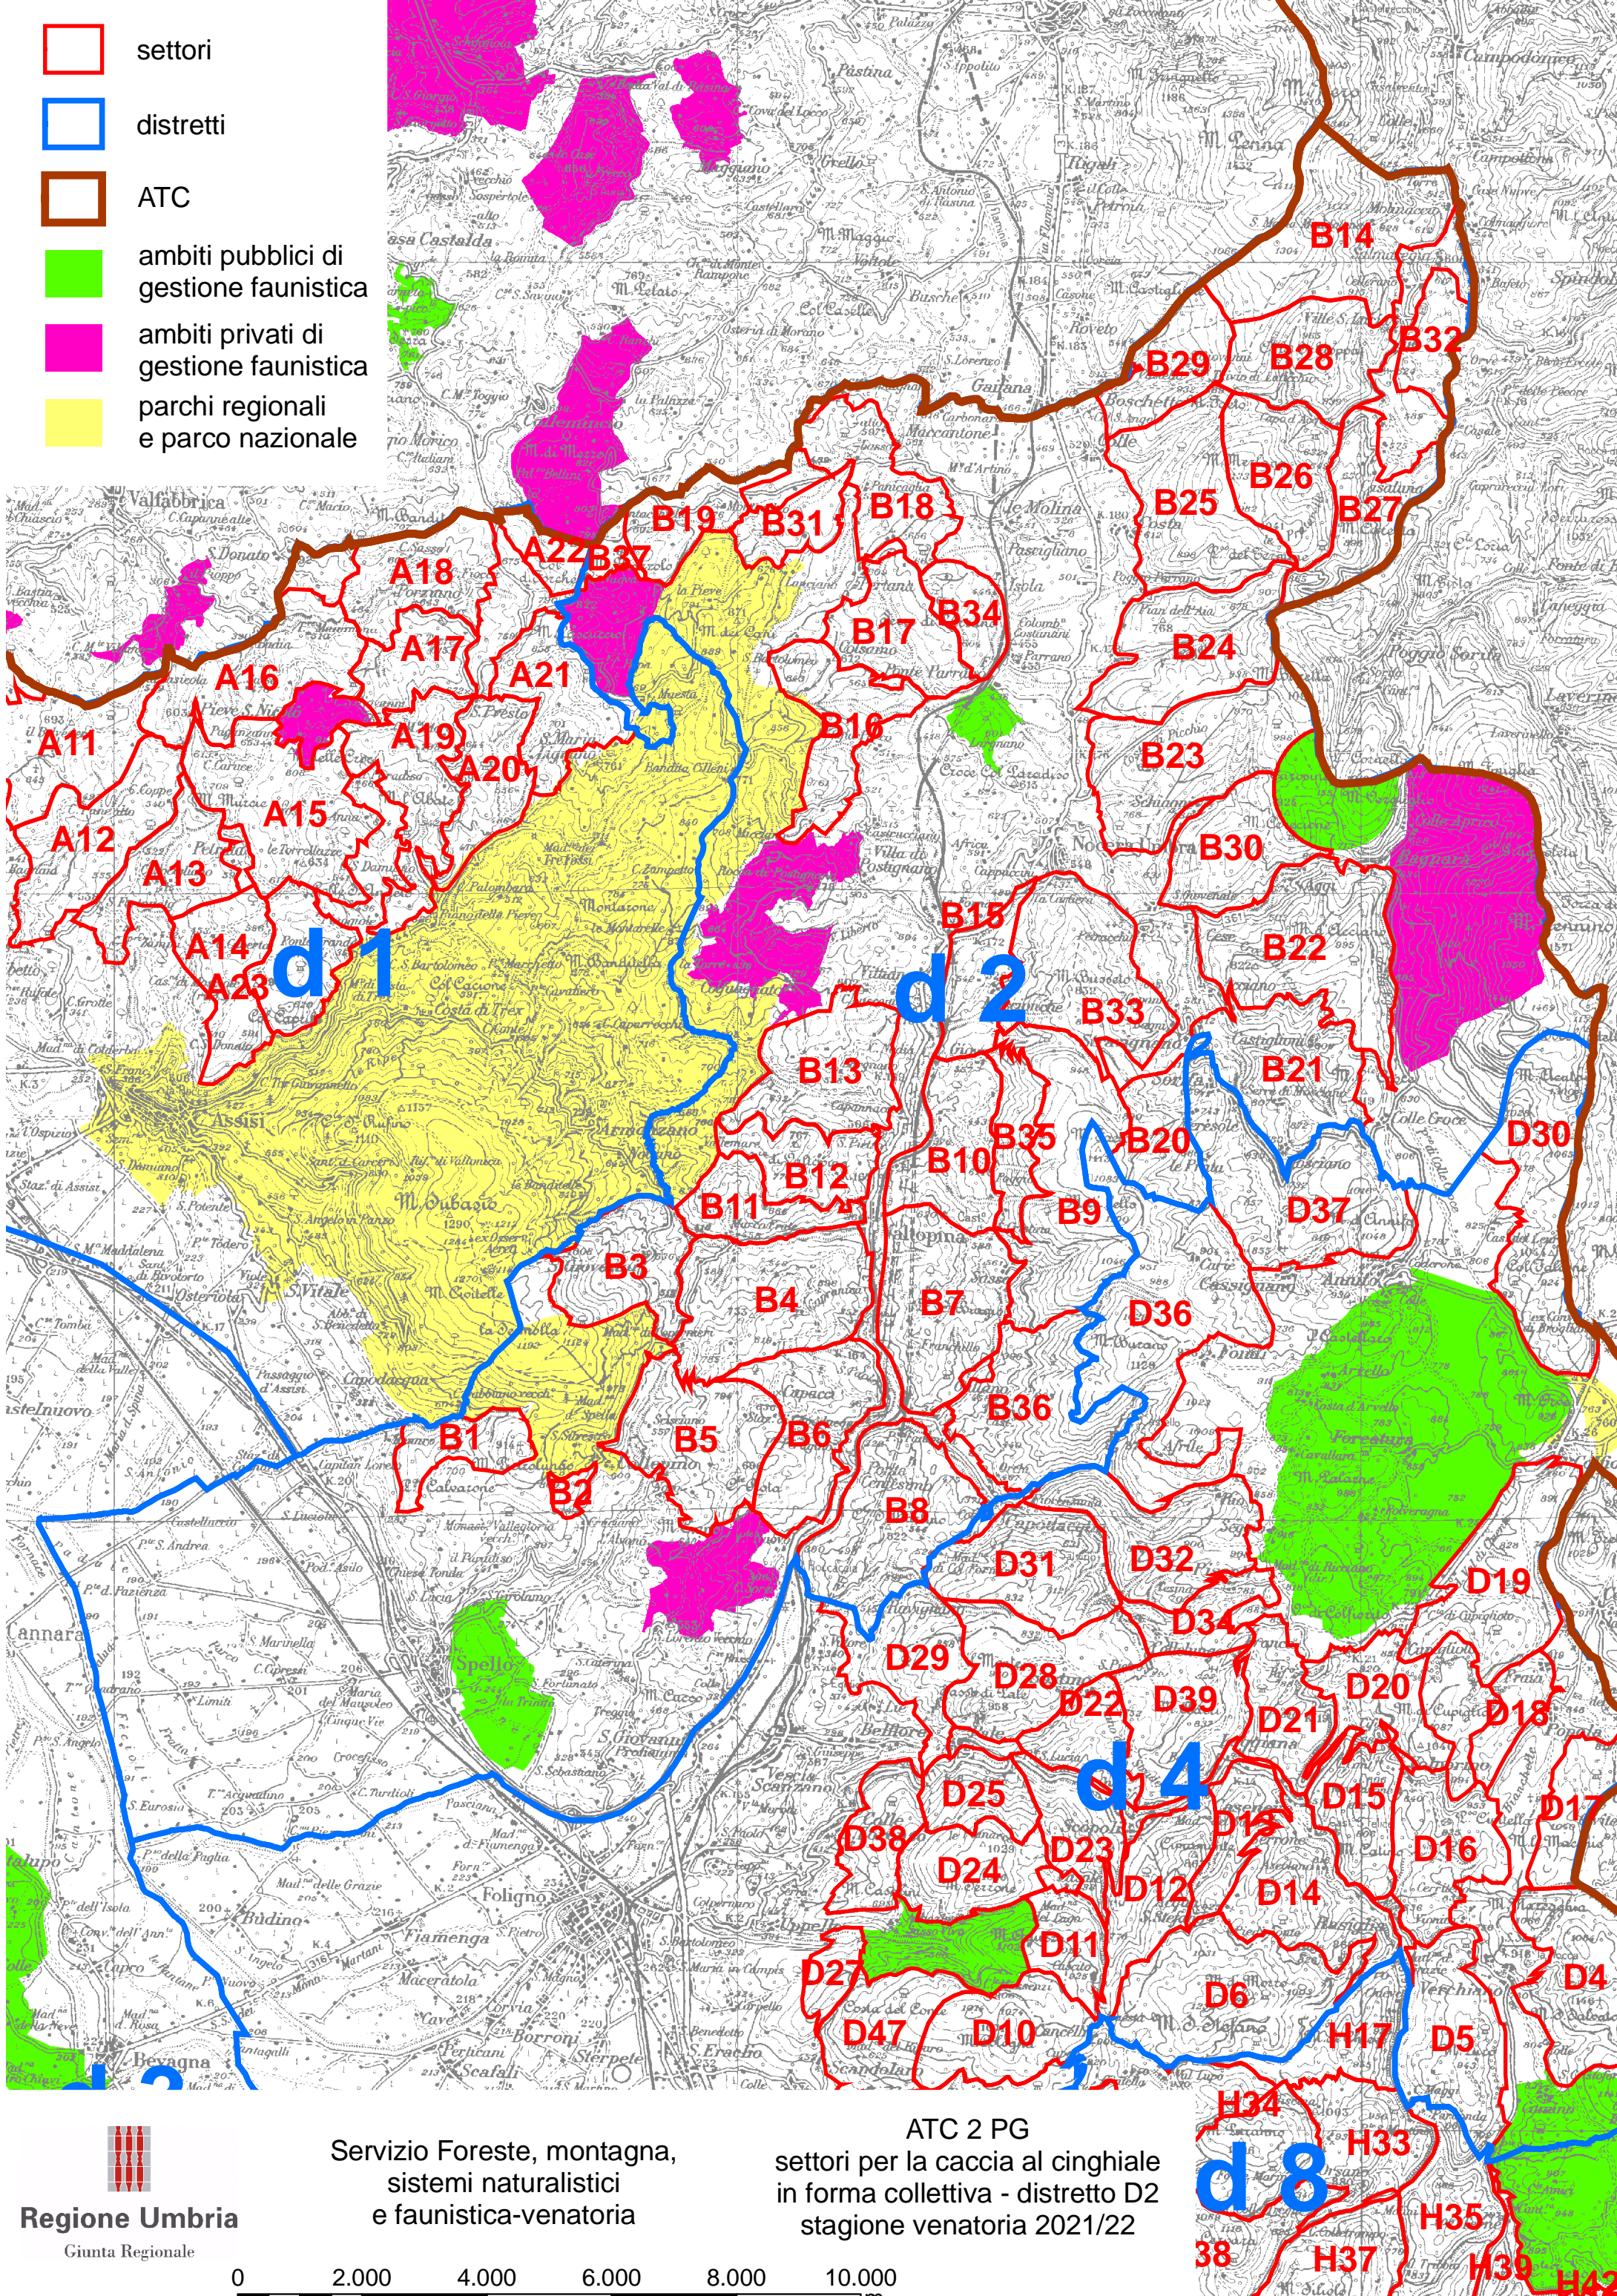

- settori
- distretti
- ATC
- ambiti pubblici di gestione faunistica
- ambiti privati di gestione faunistica
- parchi regionali e parco nazionale

Regione Umbria
 Giunta Regionale

Servizio Foreste, montagna,
 sistemi naturalistici
 e faunistica-venatoria

ATC 2 PG
 settori per la caccia al cinghiale
 in forma collettiva - distretto D2
 stagione venatoria 2021/22